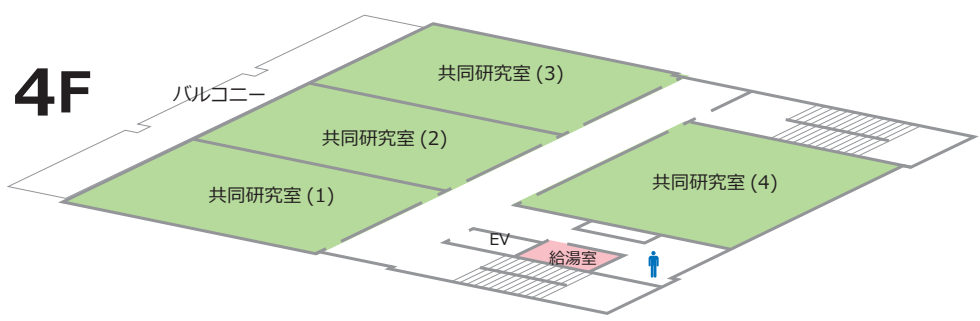

グローバルイノベーションセンター
 アドバンストデザインプロジェクト棟 館内案内図
 九州大学 大橋キャンパス

 レンタルラボ
 (公募により使用を
 決定する範囲)
 共用スペース
 トイレ
 EV エレベーター